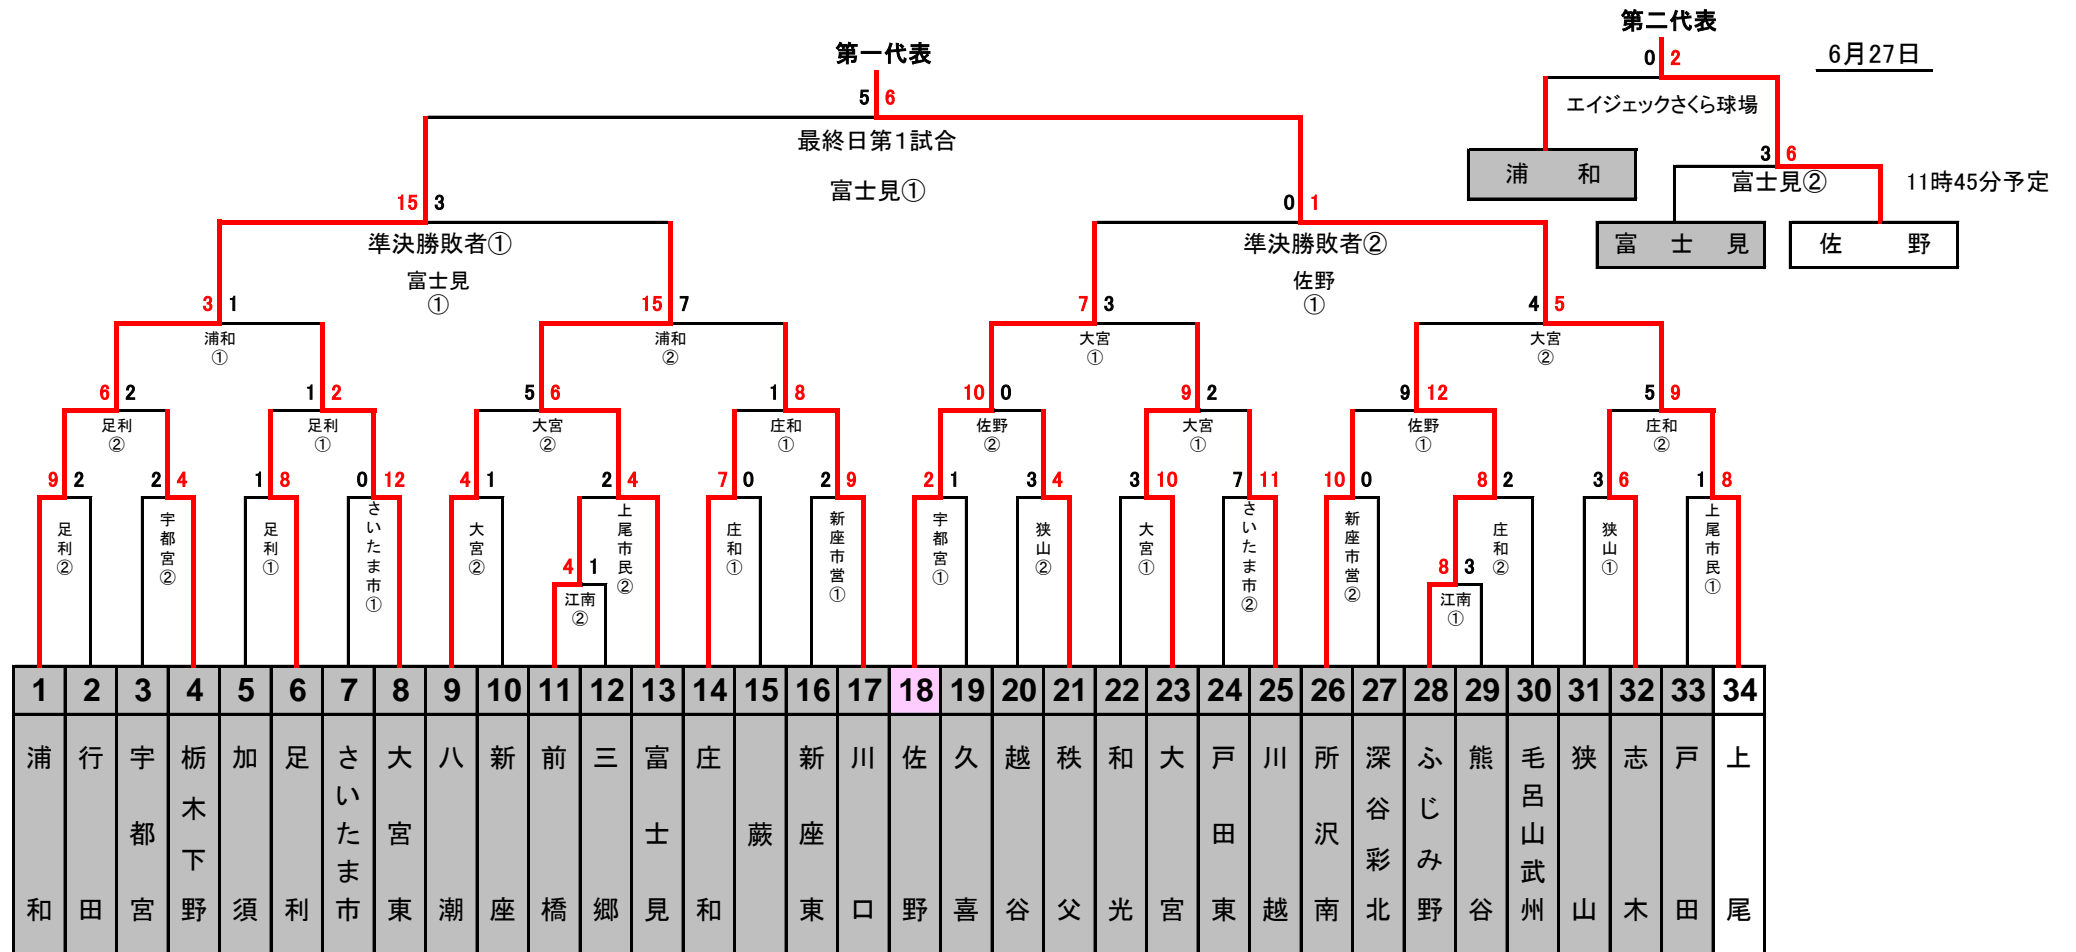

2021年度 日本選手権予選夏季関東大会（北関東）

6月20日

6月13日

6月6日

5月30日

5月23日

5月16日

最終日 第一試合決勝戦、第二試合準決勝戦敗者×準決勝戦敗者、第三試合第一試合目敗者×第二試合目勝者